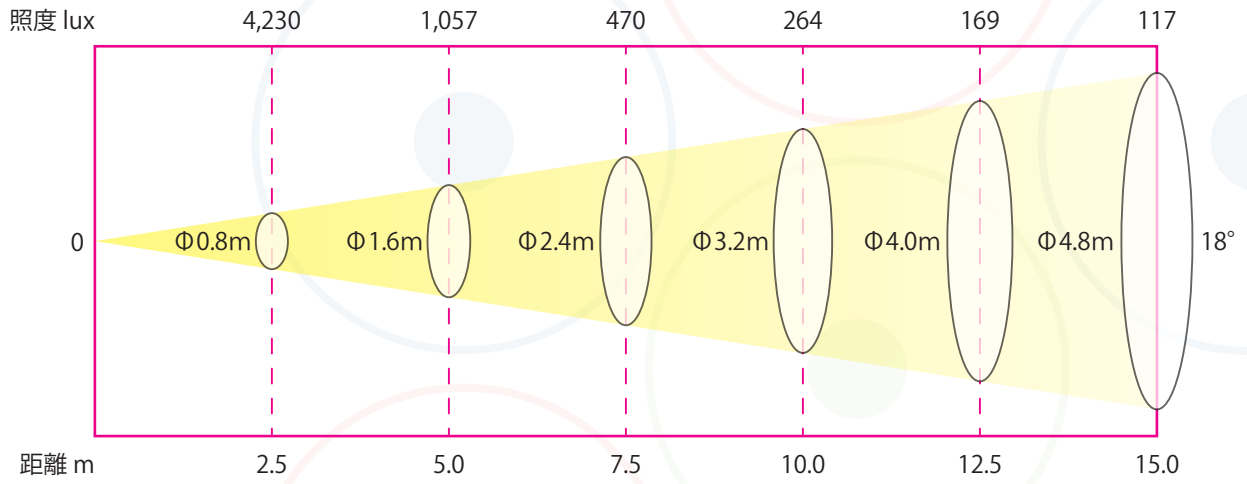

照度データ

シグナムR 50N

シグナムR 50W

照度データ

シグナムR 75N

シグナムR 75W