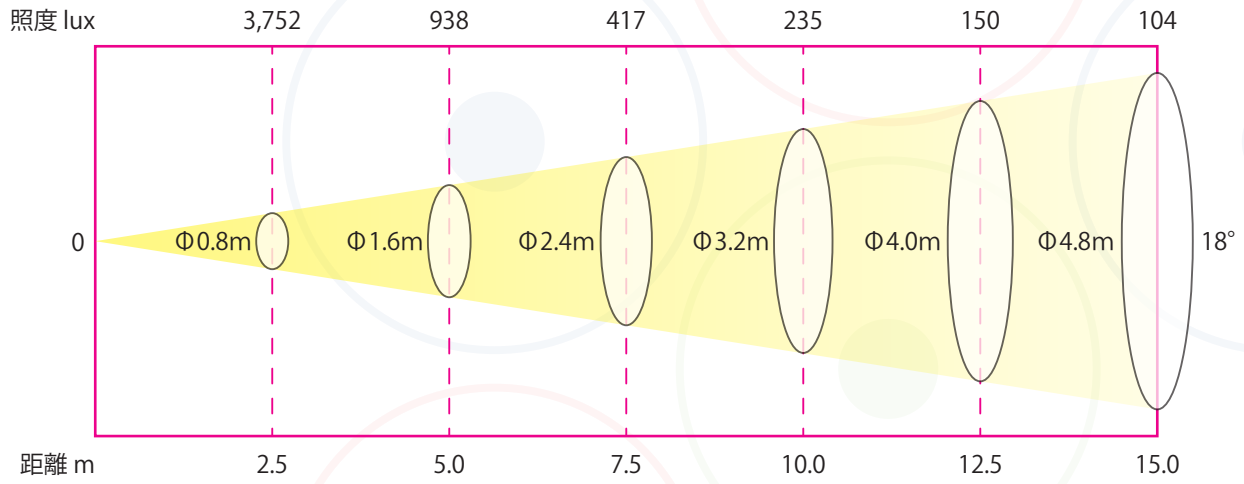

照度データ

シグナムR 50N

シグナムR 50W

照度データ

シグナムR 75N

シグナムR 75W