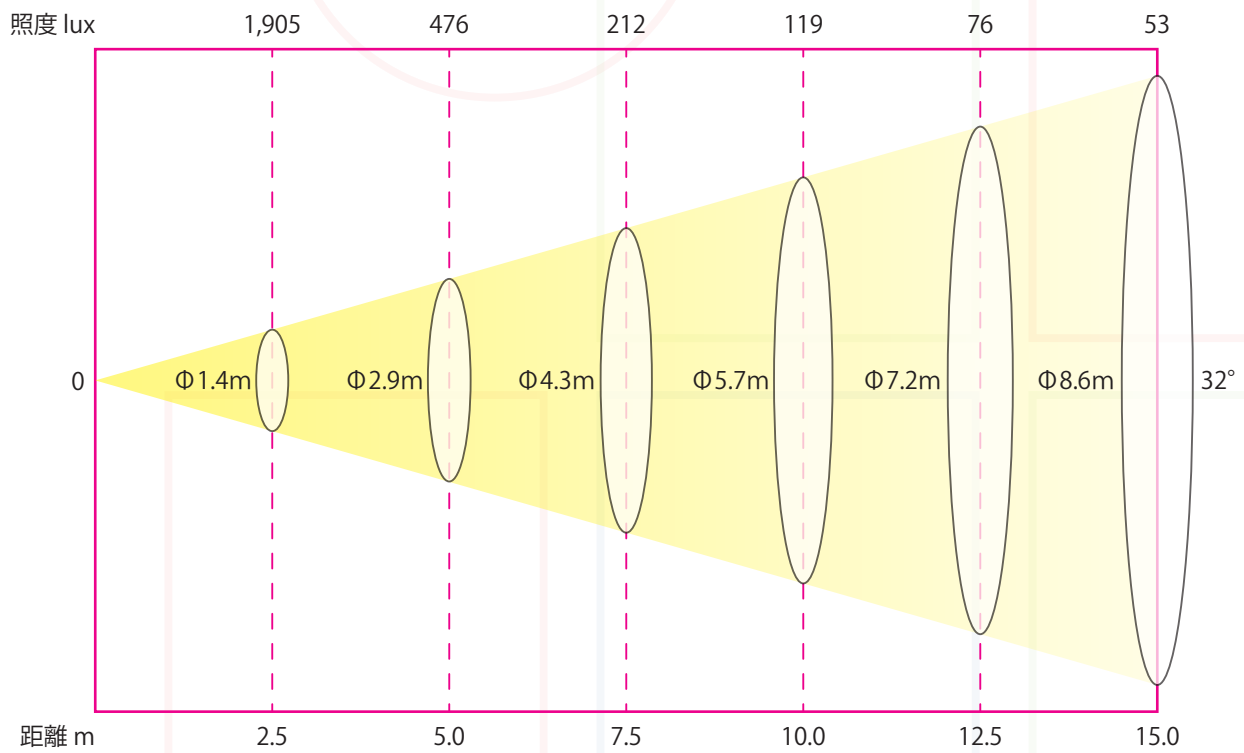

照度データ

シグナムR 50N

シグナムR 50W

照度データ

シグナムR 75N

シグナムR 75W